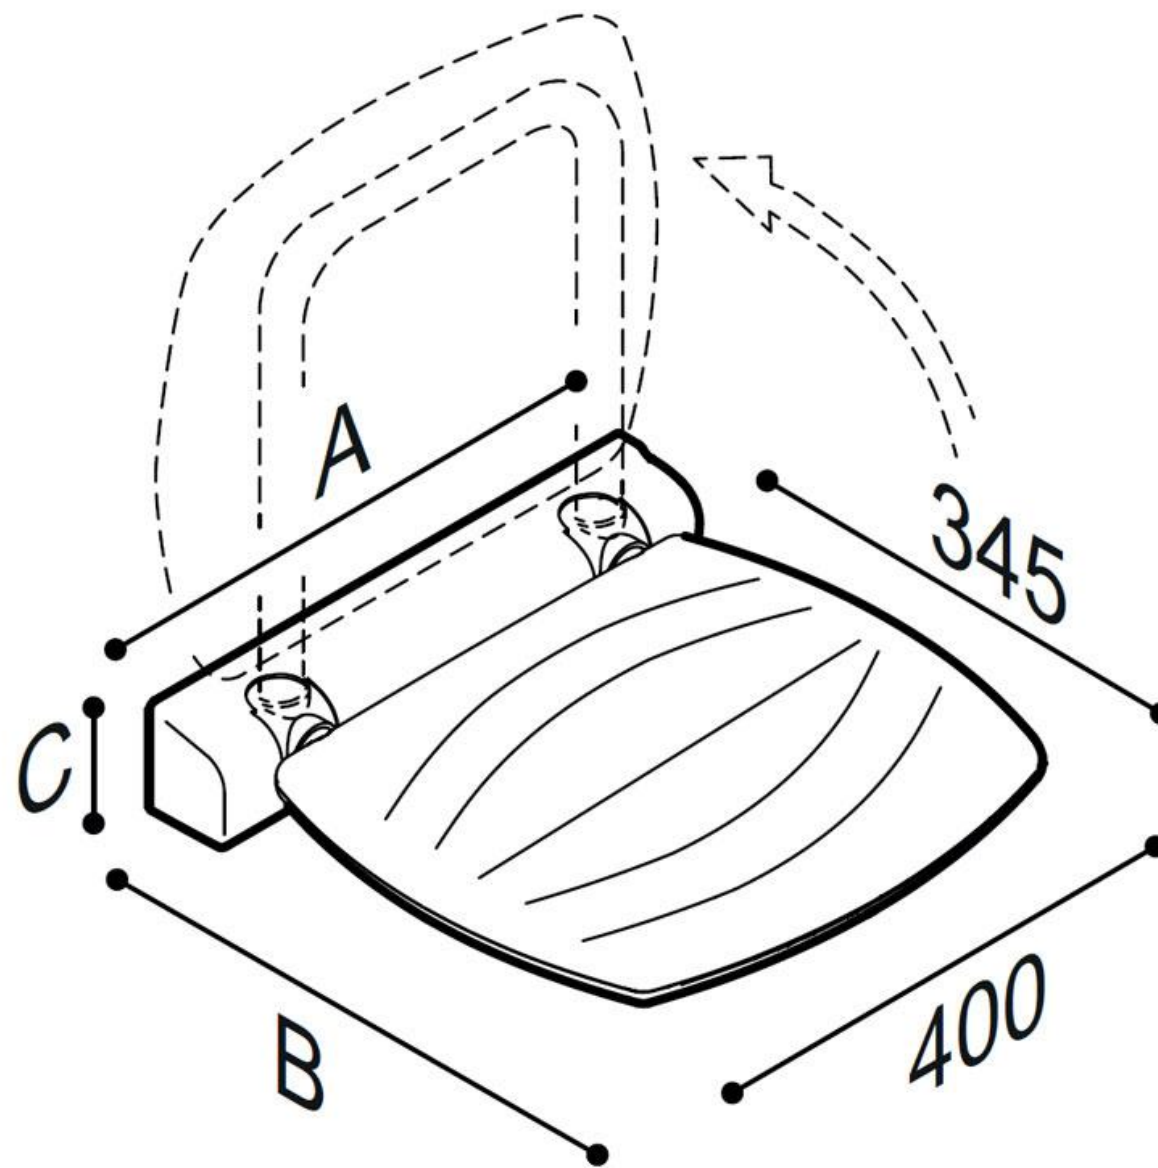

## SIÈGE DE DOUCHE TECNO

Siège de douche rabattable, fabriqué en plastique ABS et structurellement renforcé avec des tubes en acier pour plus de solidité. Les plaques de friction internes garantissent que les sièges peuvent être abaissés et soulevés en toute sécurité, les empêchant de tomber. La conception prend très peu de place lorsqu'elle est élevée.

### [Video](#)

- Convient pour un poids utilisateur à 150 kg
- Dimensions : AxBxC 400x420x80
- Couleur disponible : Blanc

## SIÈGE DE DOUCHE TECNO

| Artn°    | AxBxC (mm) | Poids | Charge |
|----------|------------|-------|--------|
| 4FAUHS01 | 400x420x80 | 3.7   | 150    |